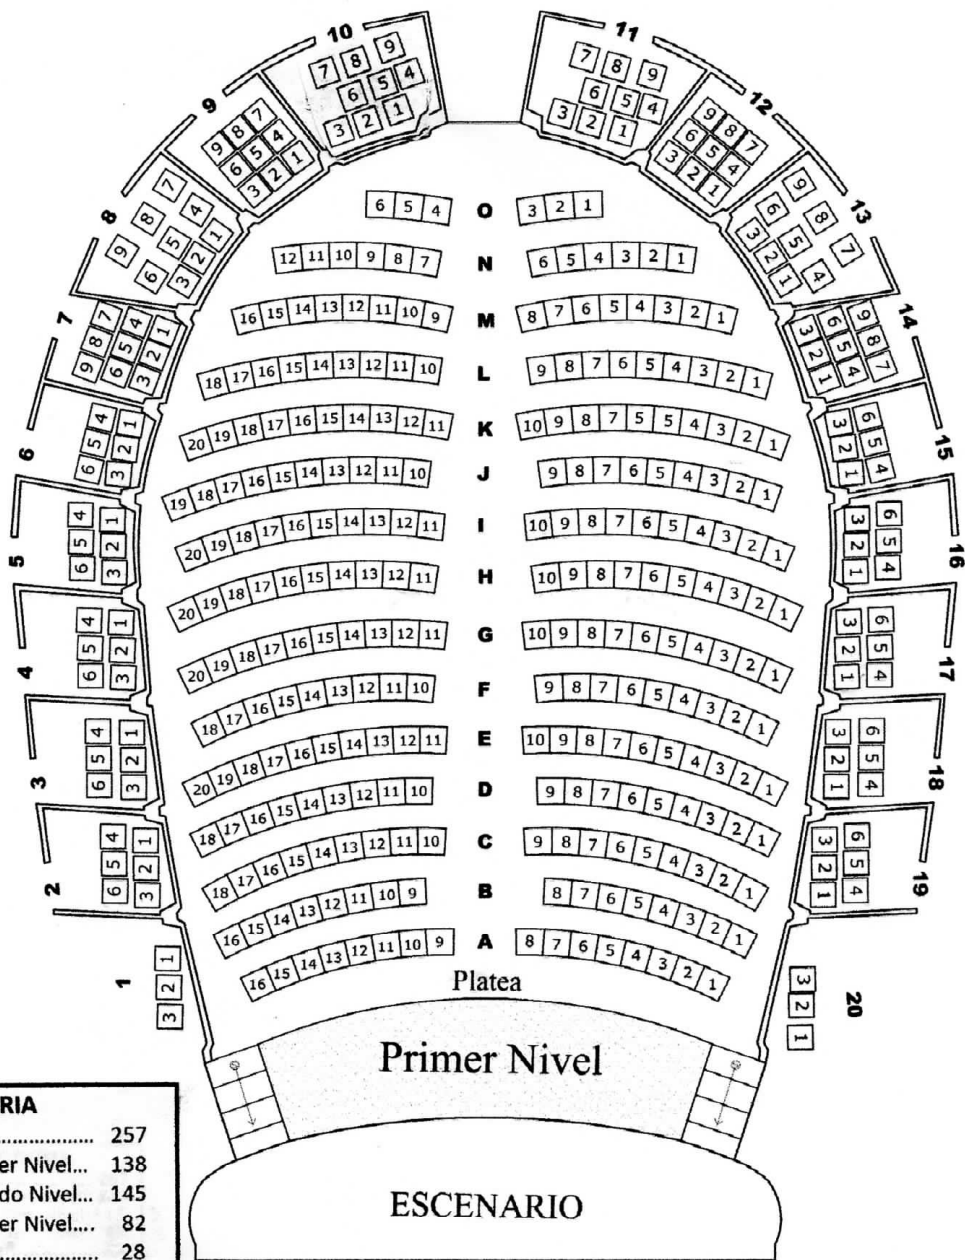

Teatro Heredia

Adolfo Mejía

SILLETERIA DE LA GALERIA

Teatro Heredia

Adolfo Mejía

SILLETERIA

Platea.....	257
Palcos 1er Nivel...	138
Palcos 2do Nivel...	145
Palcos 3er Nivel....	82
Galería.....	28
TOTAL.....	650

SILLETERIA PRIMER NIVEL

ESTADO ACTUAL

ESTADO ACTUAL

Teatro Heredia

Adolfo Mejía

SILLETERIA SEGUNDO NIVEL

Teatro Heredia

Adolfo Mejía