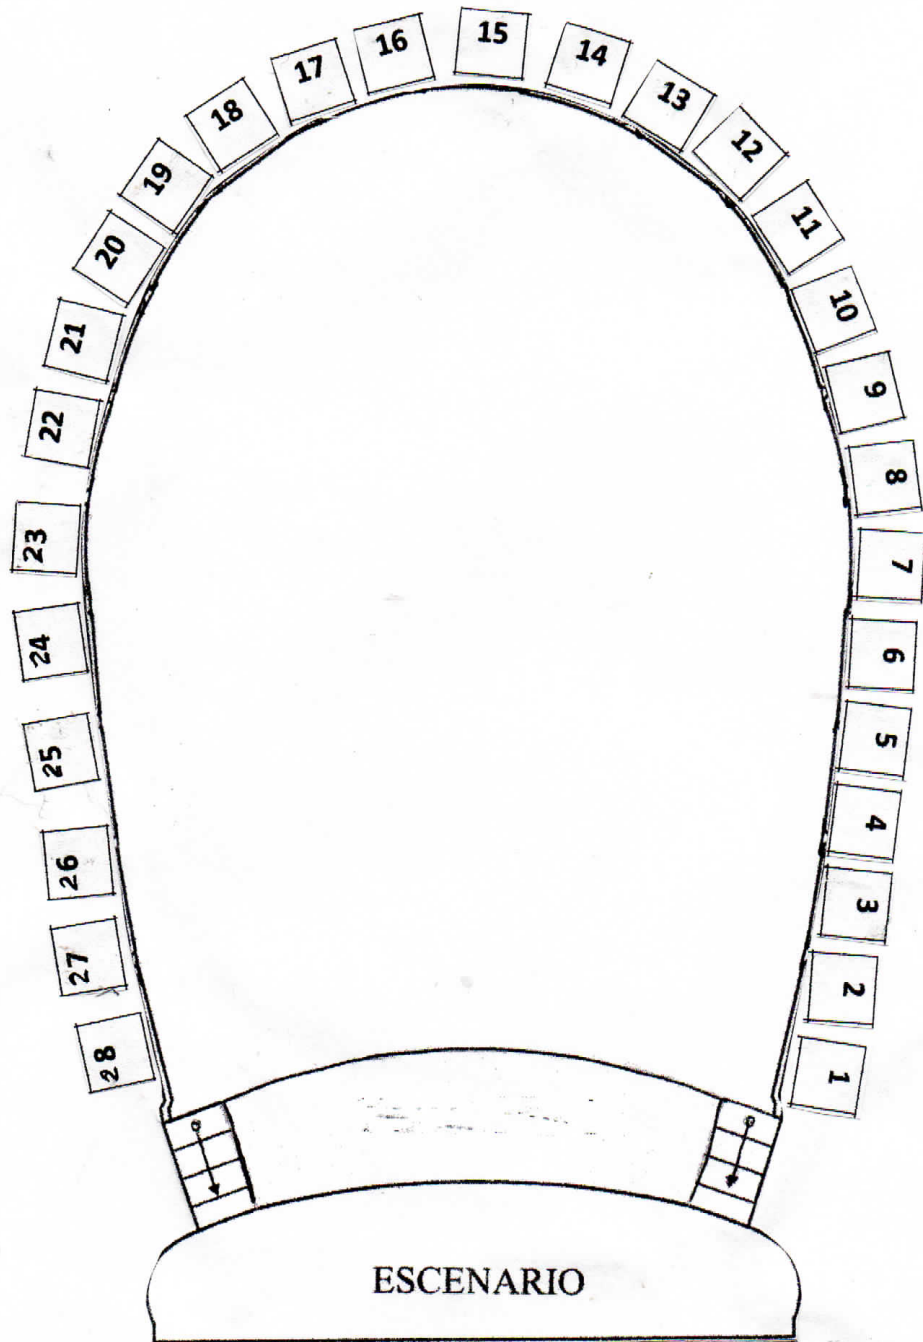

Teatro Heredia

Adolfo Mejía

SILLETERIA DE LA GALERIA

Teatro Heredia

Adolfo Mejía

SILLETERIA

Platea.....	257
Palcos 1er Nivel...	138
Palcos 2do Nivel...	145
Palcos 3er Nivel....	82
Galería.....	28
TOTAL.....	650

SILLETERIA PRIMER NIVEL

ESTADO ACTUAL

ESTADO ACTUAL

Teatro Heredia

Adolfo Mejía

SILLETERIA SEGUNDO NIVEL

Teatro Heredia

Adolfo Mejía