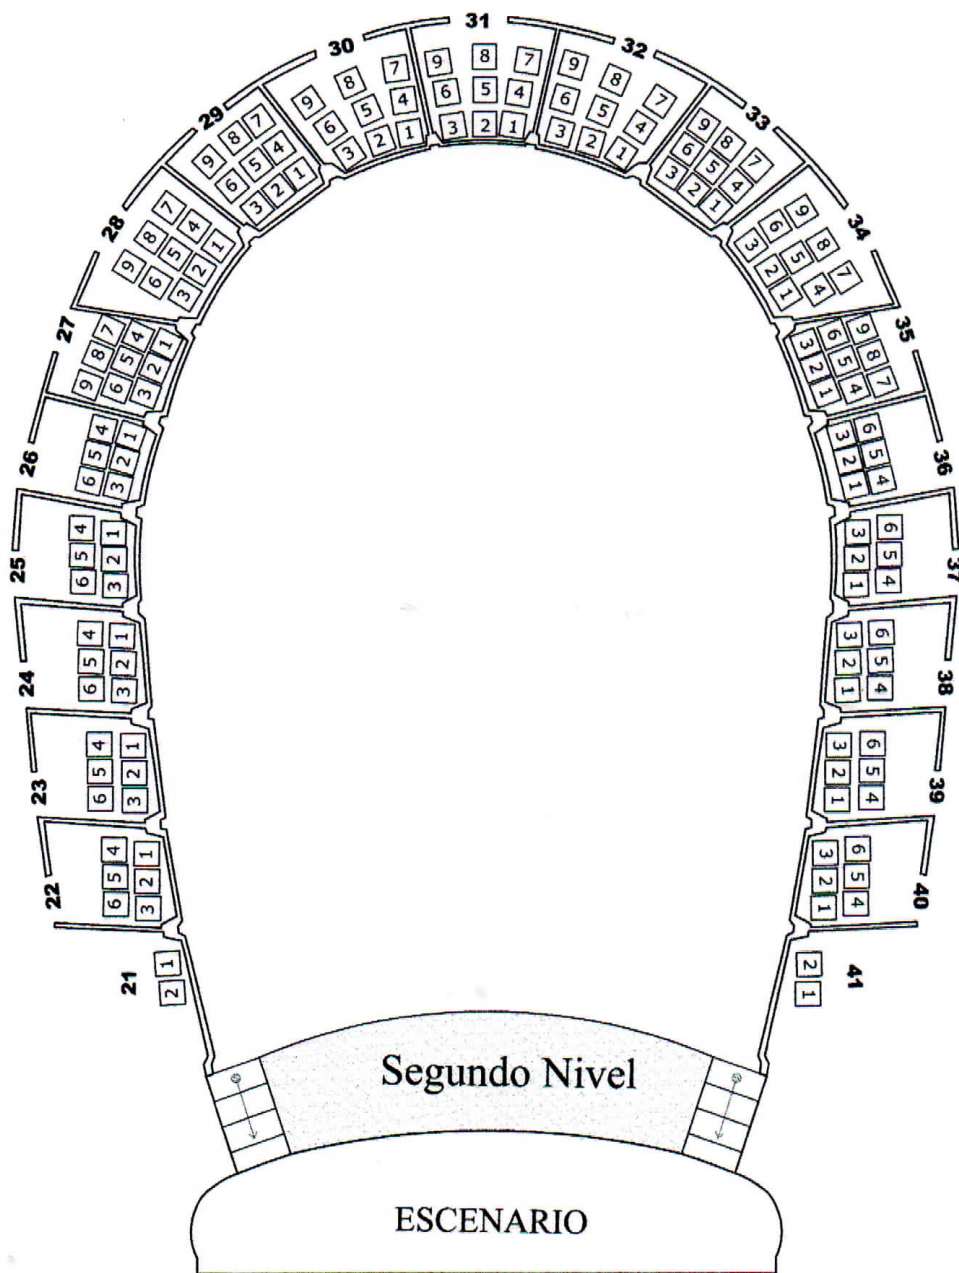

Teatro Heredia

Adolfo Mejía

SILLETERIA DE LA GALERIA

Teatro Heredia

Adolfo Mejía

SILLETERIA

Platea.....	257
Palcos 1er Nivel...	138
Palcos 2do Nivel...	145
Palcos 3er Nivel....	82
Galería.....	28
TOTAL.....	650

SILLETERIA PRIMER NIVEL

ESTADO ACTUAL

ESTADO ACTUAL

Teatro Heredia

Adolfo Mejía

SILLETERIA SEGUNDO NIVEL

Teatro Heredia

Adolfo Mejía