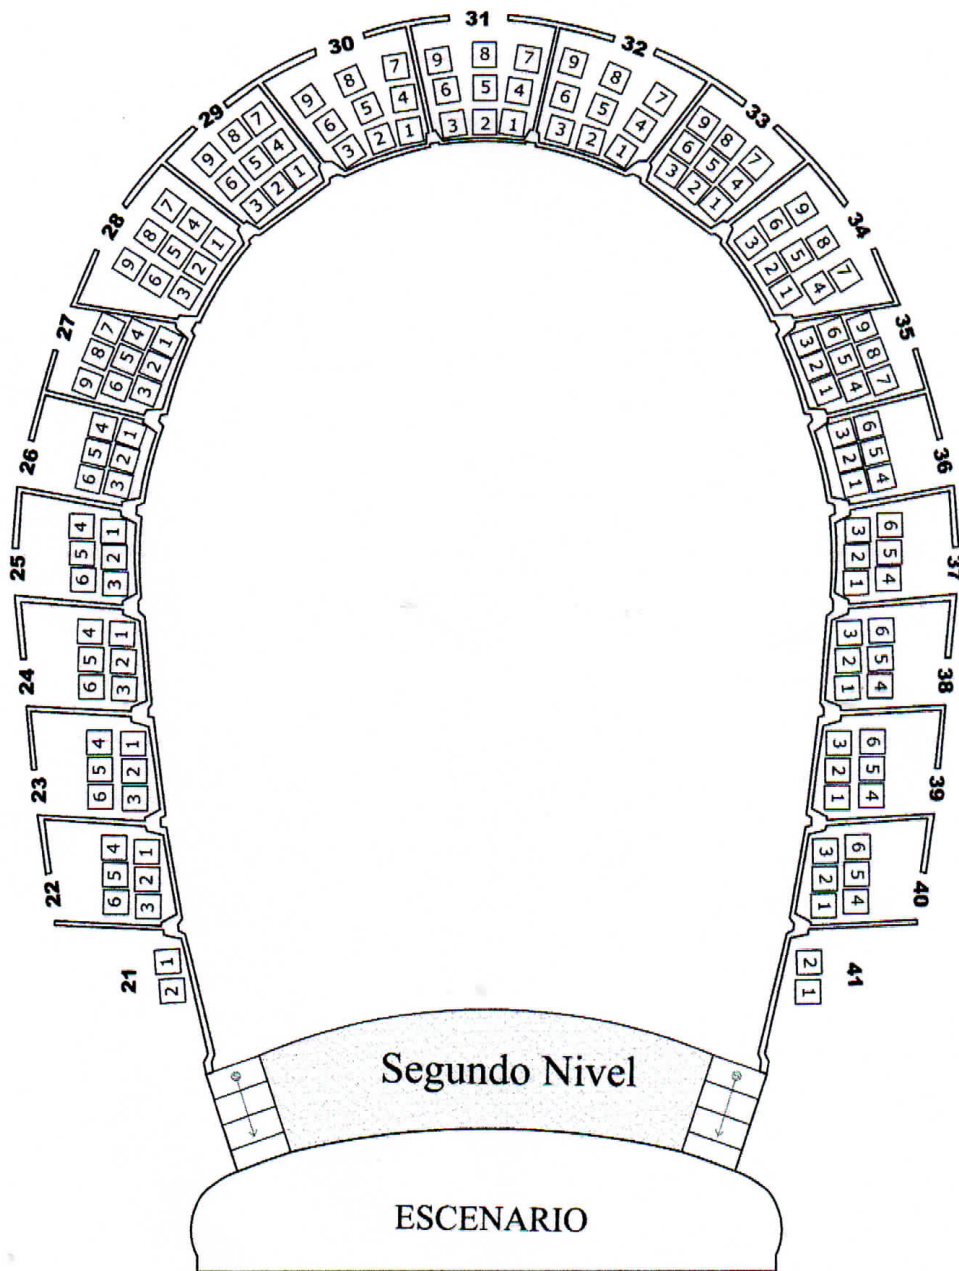

Teatro Heredia

Adolfo Mejía

SILLETERIA DE LA GALERIA

Teatro Heredia

Adolfo Mejía

SILLETERIA

Platea.....	257
Palcos 1er Nivel...	138
Palcos 2do Nivel...	145
Palcos 3er Nivel....	82
Galería.....	28
TOTAL.....	650

SILLETERIA PRIMER NIVEL

ESTADO ACTUAL

ESTADO ACTUAL

Teatro Heredia

Adolfo Mejía

SILLETERIA SEGUNDO NIVEL

Teatro Heredia

Adolfo Mejía